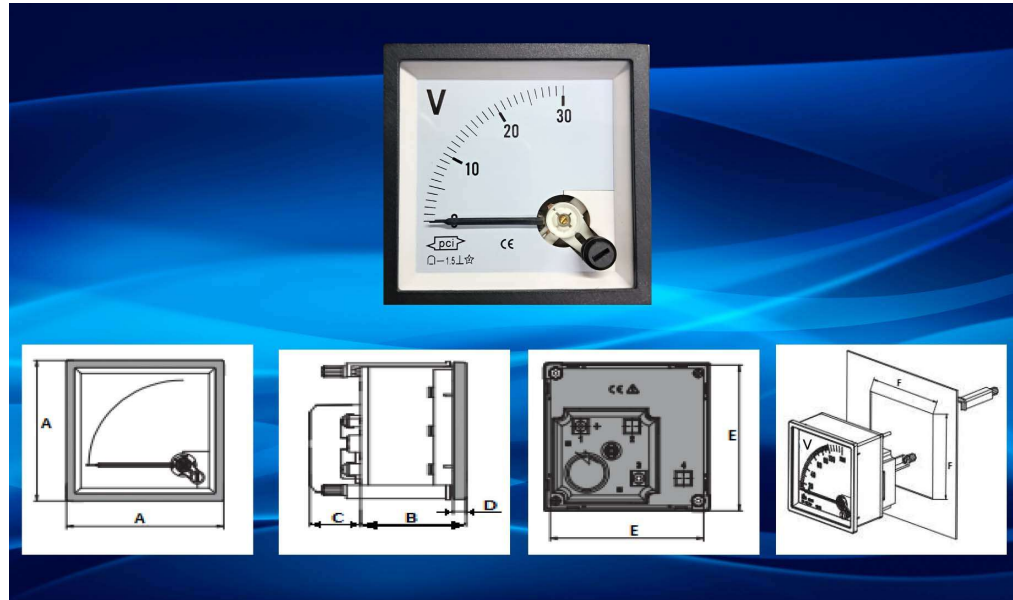

Moving Iron Voltmeters AC

Analog Meter AC 72x72	FREQUENCY: 50Hz
INPUT CURRENT: 150V - 600V	ISO 9001
DIMENSION: A) 96 B) C) D) E) F)	
CODE	PRODUCT DESCRIPTION
FV48/90-150V-BC	Voltmeter AC Analog meter 48X48 150V
FV48/90-200V-BC	Voltmeter AC Analog meter 48X48 200V
FV48/90-250V-BC	Voltmeter AC Analog meter 48X48 250V
FV48/90-300V-BC	Voltmeter AC Analog meter 48X48 300V
FV48/90-400V-BC	Voltmeter AC Analog meter 48X48 400V
FV48/90-500V-BC	Voltmeter AC Analog meter 48X48 500V
FV48/90-600V-BC	Voltmeter AC Analog meter 48X48 600V

Analog Meter AC 72x72	FREQUENCY: 50Hz
INPUT CURRENT: 150V - 600V	ISO 9001
DIMENSION: A) 96 B) C) D) E) F)	
CODE	PRODUCT DESCRIPTION
FV72/90-150V-SS	Voltmeter AC Analog meter 72x72 150V
FV72/90-200V-SS	Voltmeter AC Analog meter 72x72 200V
FV72/90-250V-SS	Voltmeter AC Analog meter 72x72 250V
FV72/90-300V-SS	Voltmeter AC Analog meter 72x72 300V
FV72/90-400V-SS	Voltmeter AC Analog meter 72x72 400V
FV72/90-500V-SS	Voltmeter AC Analog meter 72x72 500V
FV72/90-600V-SS	Voltmeter AC Analog meter 72x72 600V

Analog Meter AC 96x96		FREQUENCY: 50Hz
INPUT CURRENT: 150V - 600V		ISO 9001
DIMENSION: A) 96 B) C) D) E) F)		
CODE	PRODUCT DESCRIPTION	
FV96/90-150V-SS	Voltmeter AC Analog meter 96x96 150V	
FV96/90-200V-SS	Voltmeter AC Analog meter 96x96 200V	
FV96/90-250V-SS	Voltmeter AC Analog meter 96x96 250V	
FV96/90-300V-SS	Voltmeter AC Analog meter 96x96 300V	
FV96/90-400V-SS	Voltmeter AC Analog meter 96x96 400V	
FV96/90-500V-SS	Voltmeter AC Analog meter 96x96 500V	
FV96/90-600V-SS	Voltmeter AC Analog meter 96x96 600V	